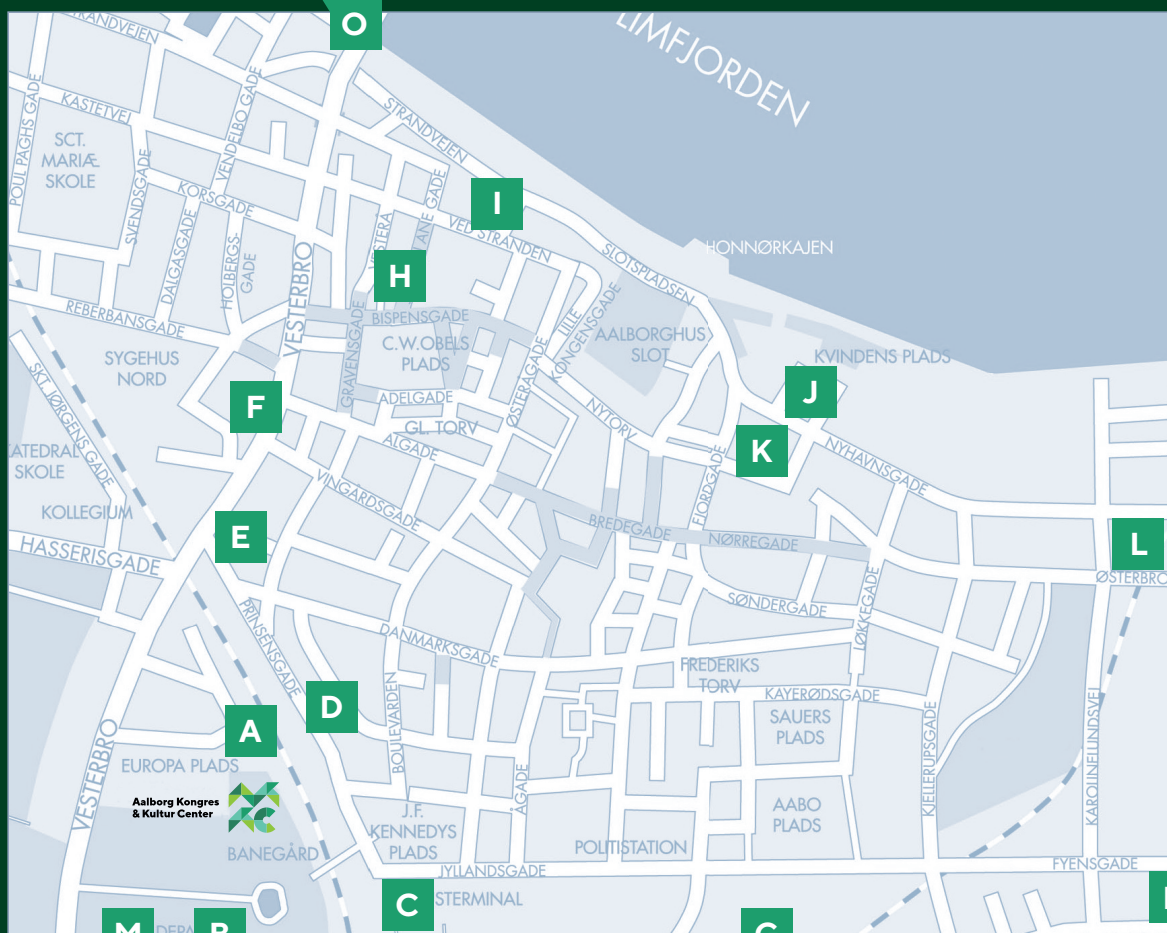

Hotels AALBORG

		Km to airport	Km to AKKC
	Aalborg Kongres & Kultur Center	0	7
A	Scandic Aalborg City	0	7
B	Comwell Hvide Hus	0	7
C	Zleep Hotel Aalborg	0,5	7
D	Prinsen Hotel	0,5	7
E	Milling Hotel Gestus	0,5	7
F	Helnan Phønix Hotel	0,5	6
G	B&B Hotel	0,8	7

		Km to airport	Km to AKKC
H	Hotel Jomfru Ane	1	6
I	Radisson BLU Limfjord Hotel	1	6
J	Pier 5 Hotel	1,5	7
K	CABINN Hotel Aalborg	1,5	7
L	KOMPAS Hotel Aalborg	2	8
M	Hotel Scheelsminde	3	10
N	Scandic Aalborg Øst	5	14
O	Aalborg Airport Hotel	7	0